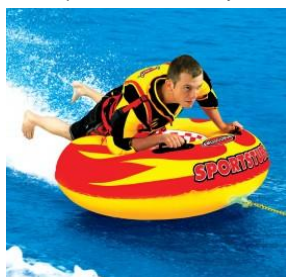

Pontony 1 osobowe

1

Sportsstuff VIP SPORTSTUBE
ponton 1 osobowy

kod: 53-1116
cena: 478,00 zł

Airhead BLAST
ponton 1 osobowy

kod: AHBL -12
cena: 957,00 zł

kod: 53-1850
cena: 2 255,00 zł

Airhead HOT SHOT
ponton 1 osobowy

kod: AHHS -12
cena: 1001,00 zł

Sportsstuff RASCAL
ponton 1 osobowy

kod: 53-1320
cena: 1035,00 zł

Airhead BIG EZ SKI
1 osobowe

kod: AHEZ-200
cena: 2002,00 zł

Airhead CARVE
ponton 1 osobowy

kod: AHCV-11
cena: 1 150,00 zł